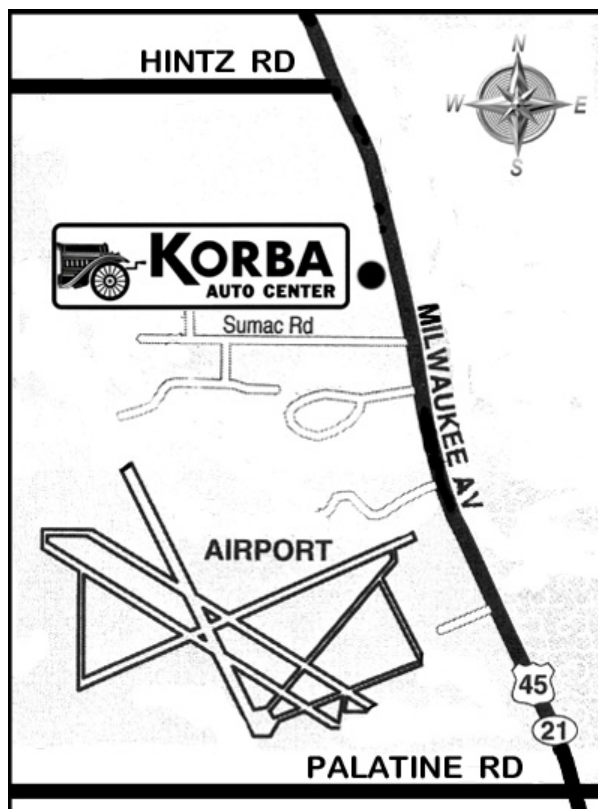

Mam wielką przyjemność poinformować Moich Przyjaciół, że otworzyłem warsztat samochodowy, który mieści się w miejscowości **Wheeling przy ulicy 1044 S. Milwaukee** tuż na północ od lotniska. Polecam się łaskawej pamięci w trudnych chwilach, obiecując jak zawsze tę samą opiekę nad Waszymi samochodami.

Z pozdrowieniami i do zobaczenia

Wojciech Wielich

Numer telefonu do firmy **847-465-2999**